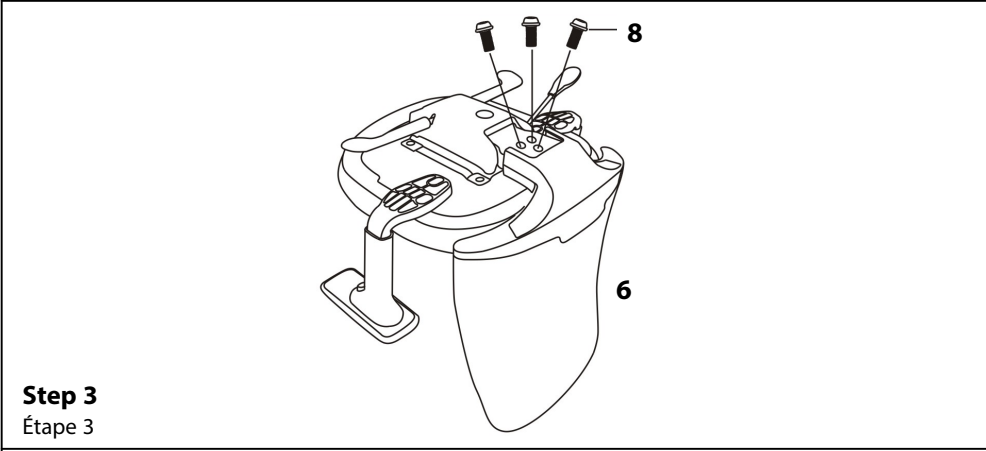

	NO.	1	2	3	4	5	6	7	8						
Assembly Instruction Guide D'Assemblage	SKETCH ILLUSTRATION														
Model/Modèle: PAV-MB	SIZE TAILLE							M6X25MM	M8X20MM						
	QTY.	1 pc	5 pcs	1 pc	1pair/paire	1 pc	1 pc	6 pcs	3 pcs						