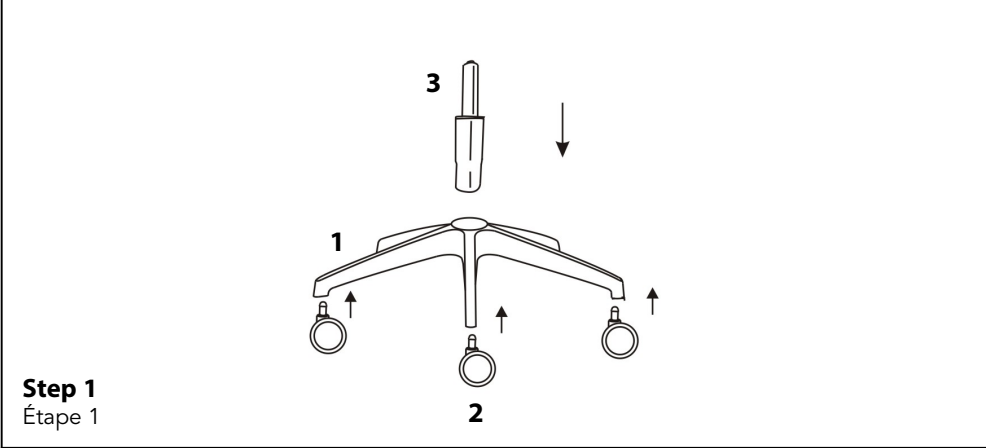

	NO.	1	2	3	4	5	6	7	8						
Assembly Instruction Guide D'Assemblage	SKETCH ILLUSTRATION														
Model/Modèle: PAV-MB	SIZE TAILLE							M6X25MM	M8X20MM						
	QTY.	1 pc	5 pcs	1 pc	1pair/paire	1 pc	1 pc	6 pcs	3 pcs						