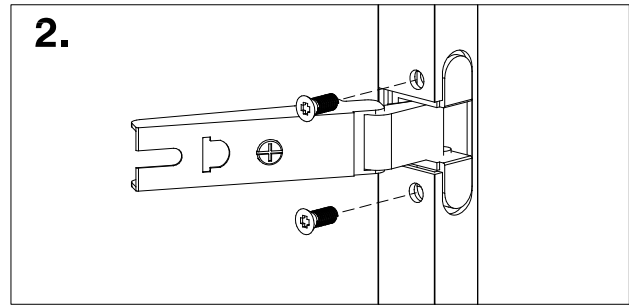

ATTENTION :

CET ARTICLE EST LOURD. DEMANDER TOUJOURS DE L'AIDE POUR SOULEVER OU DÉPLACER LES COMPOSANTES ET LES MODULES. TENIR LA QUINCAILLERIE D'AMEUBLEMENT HORS DE LA PORTÉE DES ENFANTS.

QUESTIONS OU PRÉOCCUPATIONS ?
COMMUNIQUER avec le Service à la clientèle
Tél: 1-866-567-3060
du lundi au vendredi entre 6h00 et 16h30
(Heure Normale du Pacifique HPN)