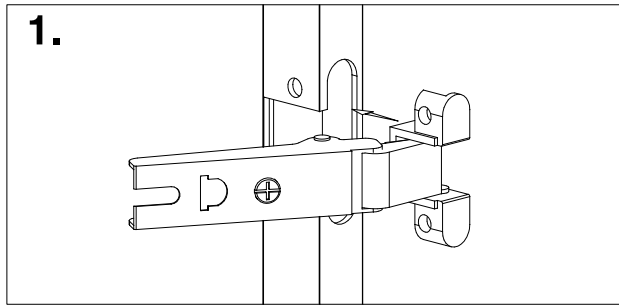

ATTENTION :

CET ARTICLE EST LOURD. DEMANDER TOUJOURS DE L'AIDE POUR SOULEVER OU DÉPLACER LES COMPOSANTES ET LES MODULES. TENIR LA QUINCAILLERIE D'AMEUBLEMENT HORS DE LA PORTÉE DES ENFANTS.

QUESTIONS OU PRÉOCCUPATIONS ?
COMMUNIQUER avec le Service à la clientèle
Tél: 1-866-567-3060
du lundi au vendredi entre 6h00 et 16h30
(Heure Normale du Pacifique HPN)