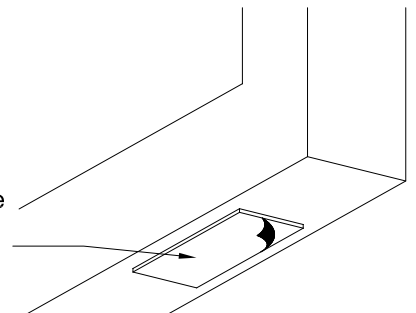

Étape 2

Étape 1

Bord de la pièce

Insérer la vis de fixation avec la flèche
pointant vers le bord de la pièce
Tourner dans le sens des aiguilles
d'une montre pour verrouiller

Voir les instructions fournies
avec les portes de la huche

M-F 6am - 4:30 pm PST

ATTENTION:
If Assembling with Heartwood Manufacturing Ltd. parts, please refer to the instructions supplied with those parts.

Peel back double sided tape and fasten to Work Surface Top