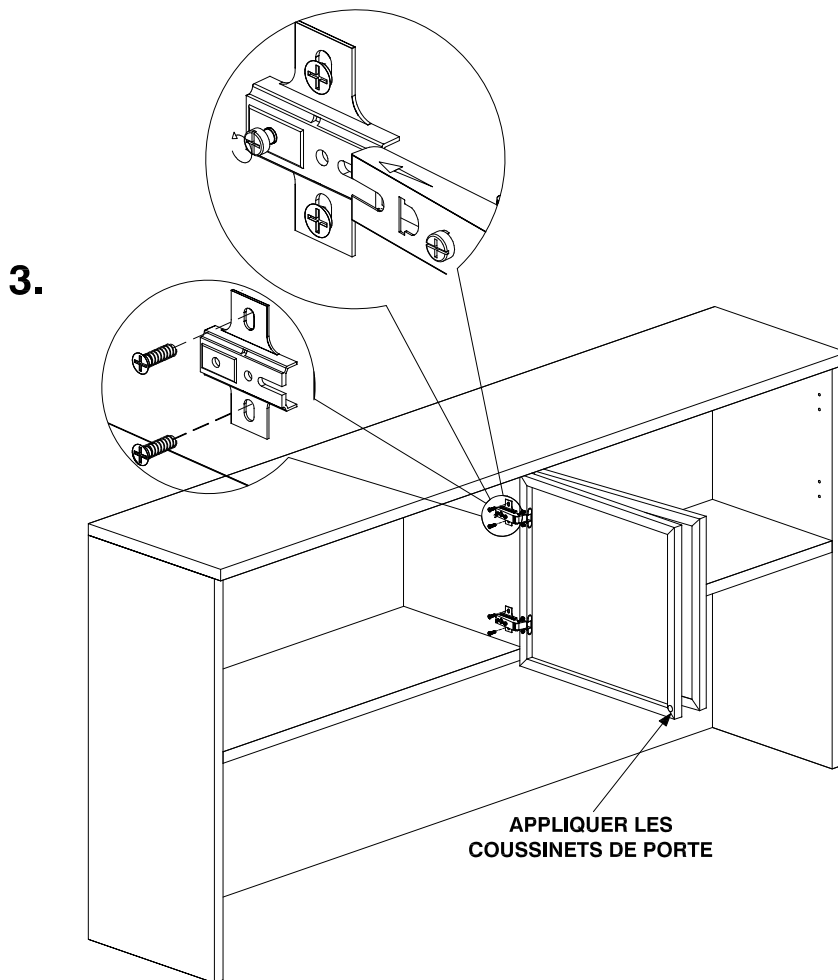

ATTENTION :

CET ARTICLE EST LOURD. DEMANDER TOUJOURS DE L'AIDE POUR SOULEVER OU DÉPLACER LES COMPOSANTES ET LES MODULES. TENIR LA QUINCAILLERIE D'AMEUBLEMENT HORS DE LA PORTÉE DES ENFANTS.

QUESTIONS OU PRÉOCCUPATIONS ?
COMMUNIQUER avec le Service à la clientèle
Tél: 1-866-567-3060
du lundi au vendredi entre 6h00 et 16h30
(Heure Normale du Pacifique HPN)