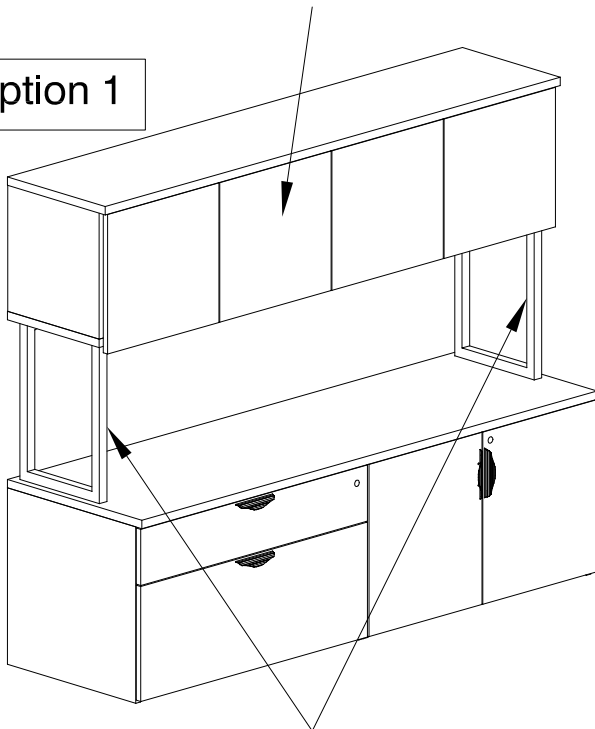

REFER TO INSTRUCTIONS PROVIDED WITH HUTCH DOORS

Option 1

REFER TO INSTRUCTIONS PROVIDED WITH HUTCH SUPPORTS

Option 2