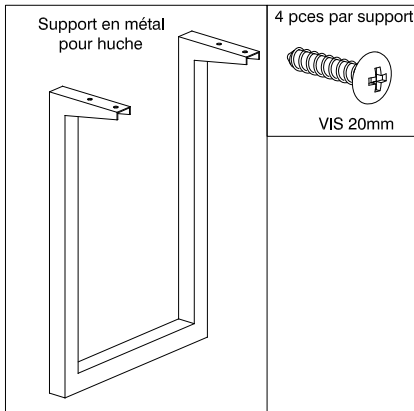

ATTENTION:
S'il y a des pièces d'assemblage de Heartwood Manufacturing Ltd, veuillez vous référer aux instructions fournies avec ces pièces.

Placer les supports en métal sous la tablette selon les mesures indiquées plus bas.
Installer avec les vis fournies

Décollez le ruban adhésif double face et fixez-le sur la surface de travail

MISE EN GARDE
Le mobilier de bureau est lourd, assurez-vous d'avoir l'aide adéquate pour lever ou déplacer les pièces et les assemblages.
Gardez le matériel hors de la portée des enfants.

QUESTIONS OU PRÉOCCUPATIONS?
TÉLÉPHONE service à la clientèle
1-800-567-3060
M-F 6am - 4:30 pm PST