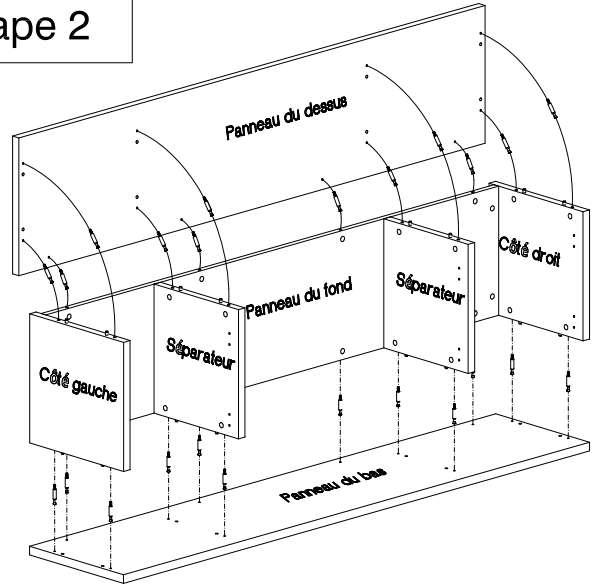

**MODÈLE: INV-1772OS
STOCKAGE OVERHEAD
OUVERT**

28 PCES

Vis de fixation

28 PCES

Capuchon

ATTENTION :

LES MEUBLES DE BUREAU SOONT
LOURDS. ASSUREZ-VOUS D'AVOIR
DE L'AIDE POUR SOULEVER OU
DÉPLACER LES COMPOSANTES.
GADER LA QUINCAILLERIE HORS DE
LA PORTÉE DES ENFANTS.

Étape 2

Étape 1

Bord de la pièce

Insérer la vis de fixation avec la flèche
pointant vers le bord de la pièce
Tourner dans le sens des aiguilles
d'une montre pour verrouiller

Voir les instructions fournies
avec les portes de la huche