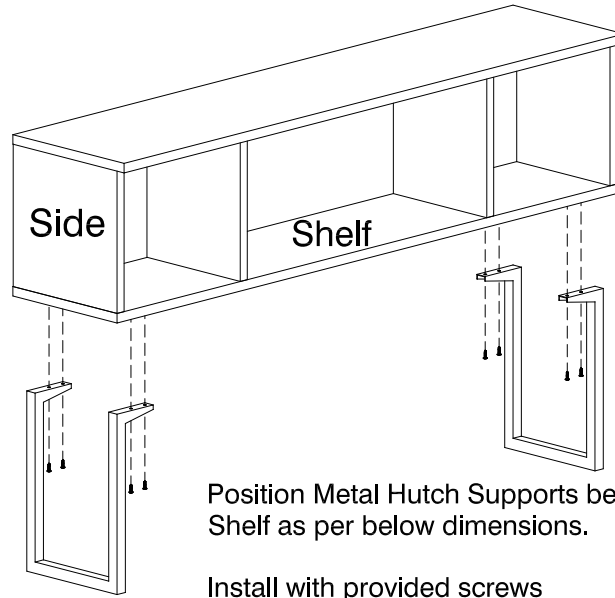

Étape 2

Étape 1

Bord de la pièce

Insérer la vis de fixation avec la flèche
pointant vers le bord de la pièce
Tourner dans le sens des aiguilles
d'une montre pour verrouiller

Voir les instructions fournies
avec les portes de la huche

Option 1

Voir les instructions fournies
avec les supports de huche

Option 2

Si suspendu au mur, voir les
instructions fournies avec la
quincaillerie

QUESTIONS OU INFORMATIONS

Service à la clientèle

1-800-567-3060

M-F 6am - 4:30 pm PST

ATTENTION:
If Assembling with Heartwood Manufacturing Ltd. parts, please refer to the instructions supplied with those parts.

Peel back double sided tape and fasten to Work Surface Top