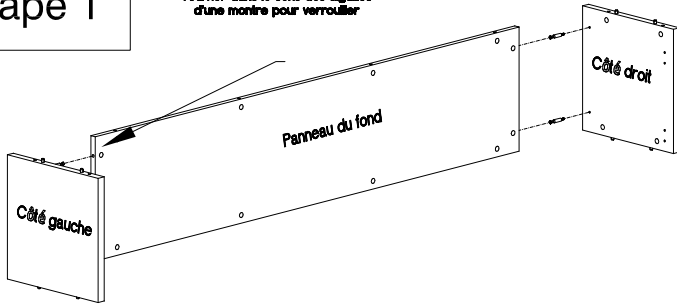

**MODÈLE: INV-1772OS
STOCKAGE OVERHEAD
OUVERT**

28 PCES

Vis de fixation

28 PCES

Capuchon

ATTENTION :

LES MEUBLES DE BUREAU SOONT
LOURDS. ASSUREZ-VOUS D'AVOIR
DE L'AIDE POUR SOULEVER OU
DÉPLACER LES COMPOSANTES.
GADER LA QUINCAILLERIE HORS DE
LA PORTÉE DES ENFANTS.

Étape 2

Étape 1

Bord de la pièce

Insérer la vis de fixation avec la flèche
pointant vers le bord de la pièce
Tourner dans le sens des aiguilles
d'une montre pour verrouiller

Voir les instructions fournies
avec les portes de la huche