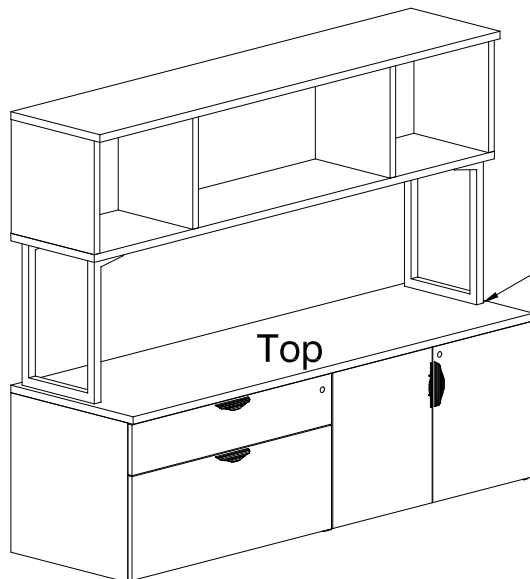

ATTENTION:
If Assembling with Heartwood Manufacturing Ltd. parts, please refer to the instructions supplied with those parts.

Peel back double sided tape and fasten to Work Surface Top

CAUTION:
OFFICE FURNITURE IS HEAVY. ENSURE THAT YOU HAVE ADEQUATE ASSISTANCE WHEN LIFTING AND MOVING PARTS AND ASSEMBLIES. KEEP HARDWARE OUT OF REACH OF CHILDREN.

QUESTIONS OR CONCERNS ?
PHONE Customer Service
1-800-567-3060
M-F 6am - 4:30 pm PST