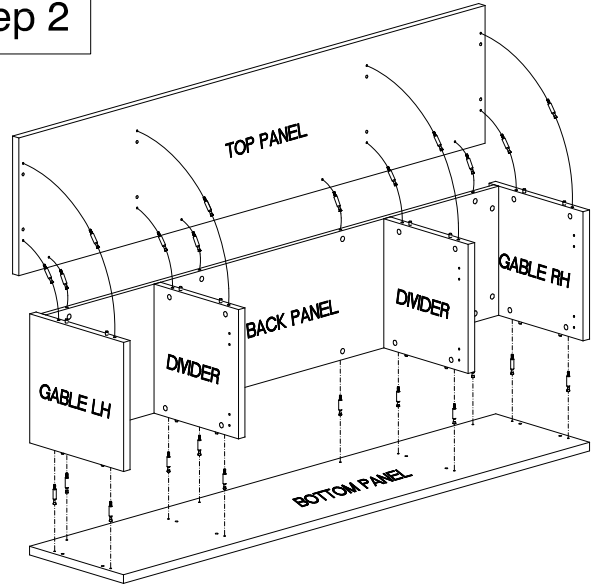

**MODEL : INV-1772OS
OPEN OVERHEAD
STORAGE**

CAUTION:
OFFICE FURNITURE IS HEAVY. ENSURE THAT YOU HAVE ADEQUATE ASSISTANCE WHEN LIFTING AND MOVING PARTS AND ASSEMBLIES. KEEP HARDWARE OUT OF REACH OF CHILDREN.

Step 1

Step 2

REFER TO INSTRUCTIONS PROVIDED WITH HUTCH DOORS

Option 1

REFER TO INSTRUCTIONS PROVIDED WITH HUTCH SUPPORTS

Option 2

IF HANGING ON WALL, REFER TO INSTRUCTIONS PROVIDED WITH CLEAT

QUESTIONS OR CONCERNS ?
PHONE Customer Service
1-866-567-3060
M-F 6am - 4:30 pm PST