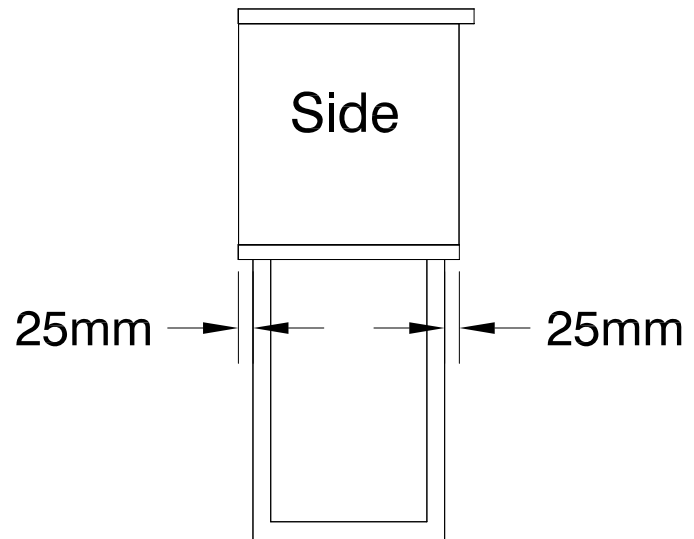

ATTENTION:
If Assembling with Heartwood Manufacturing Ltd. parts, please refer to the instructions supplied with those parts.

Peel back double sided tape and fasten to Work Surface Top

CAUTION:
OFFICE FURNITURE IS HEAVY. ENSURE THAT YOU HAVE ADEQUATE ASSISTANCE WHEN LIFTING AND MOVING PARTS AND ASSEMBLIES. KEEP HARDWARE OUT OF REACH OF CHILDREN.

QUESTIONS OR CONCERNS ?
PHONE Customer Service
1-800-567-3060
M-F 6am - 4:30 pm PST