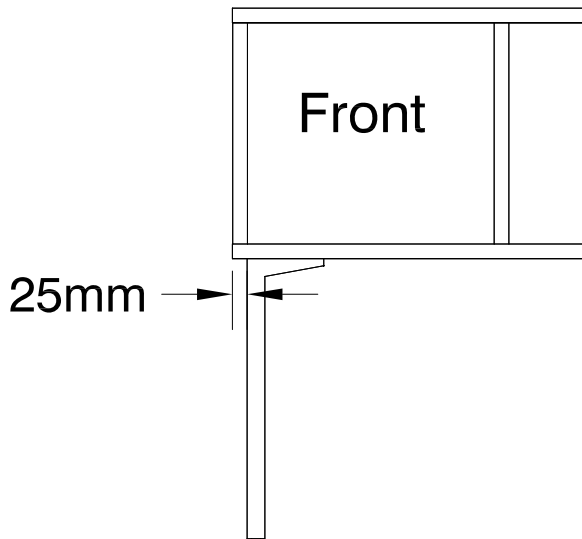

ATTENTION:
If Assembling with Heartwood Manufacturing Ltd. parts, please refer to the instructions supplied with those parts.

Peel back double sided tape and fasten to Work Surface Top

CAUTION:
OFFICE FURNITURE IS HEAVY. ENSURE THAT YOU HAVE ADEQUATE ASSISTANCE WHEN LIFTING AND MOVING PARTS AND ASSEMBLIES. KEEP HARDWARE OUT OF REACH OF CHILDREN.

QUESTIONS OR CONCERNS ?
PHONE Customer Service
1-800-567-3060
M-F 6am - 4:30 pm PST