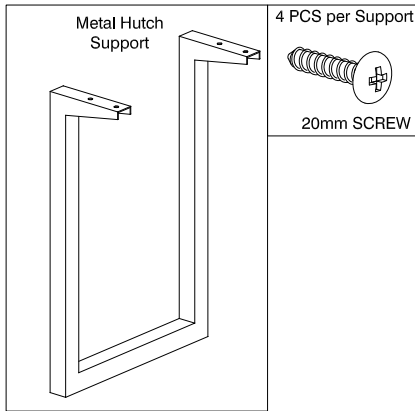

Étape 2

Étape 1

Bord de la pièce

Insérer la vis de fixation avec la flèche
pointant vers le bord de la pièce
Tourner dans le sens des aiguilles
d'une montre pour verrouiller

Voir les instructions fournies
avec les portes de la huche

Option 1

Voir les instructions fournies
avec les supports de huche

Option 2

Si suspendu au mur, voir les
instructions fournies avec la
quincaillerie

QUESTIONS OU INFORMATIONS

Service à la clientèle

1-800-567-3060

M-F 6am - 4:30 pm PST

ATTENTION:
If Assembling with Heartwood Manufacturing Ltd. parts, please refer to the instructions supplied with those parts.

Peel back double sided tape and fasten to Work Surface Top