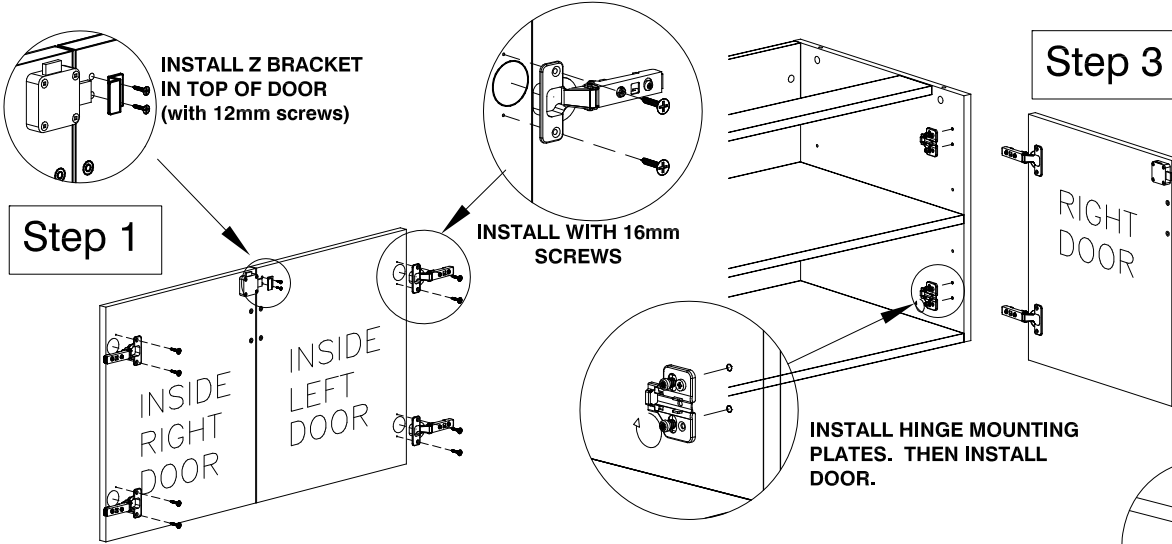

Étape 1

Étape 2

Étape 4

INSÉRER LES SUPPORTS DE TABLETTE

Étape 3

POUR INSTALLER LE DESSUS EN OPTION, VOIR LES INSTRUCTIONS FOURNIES

POUR INSTALLER LES PORTES EN OPTION, VOIR LES INSTRUCTIONS FOURNIES

POUR INSTALLER LES PATTES EN OPTION, VOIR LES INSTRUCTIONS FOURNIES OU SINON UTILISER LES NIVELEURS FOURNIS

M-F 6am - 4:30 pm PST

MODEL: LEV-36COX-HDRS-21
Cabinet Doors

2 PCS DOOR BUMPER	2 PCS HANDLE & SCREWS	1 PCS Z BRACKET	4 PCS 12mm SCREW	1 PCS LOCK STOP BRACKET	4 PCS HINGE & MOUNTING PLATE	12 PCS 16mm CB SCREW
--------------------------	------------------------------	------------------------	-------------------------	--------------------------------	-------------------------------------	-----------------------------