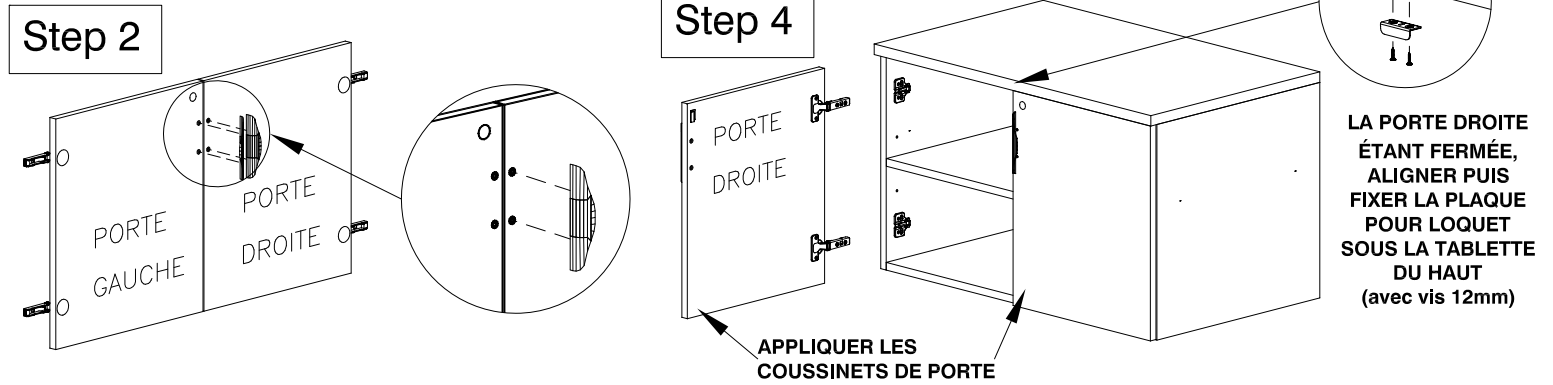

MODÈLE : LEV-36COX-HDRS-21
Portes de cabinet

2 PCES COUSSINETS DE PORTE	2 PCES POIGNÉE ET VIS	1 PCE Z PLAQUE	4 PCES VIS DE 12mm	1 PCE PLAQUE POUR LOQUET	4 PCES CHARNIÈRES AVEC CALES DE MONTAGE	12 PCES VIS DE 16mm

ATTENTION :
CE MEUBLE EST LOURD.
ASSUREZ-VOUS D'AVOIR L'AIDE
NÉCESSAIRE POUR LE
SOULEVER OU EN DÉPLACER
LES COMPOSANTES. GARDEZ
LA QUINCAILLERIE HORS DE LA
PORTÉE DES ENFANTS.

QUESTIONS OU
PRÉOCCUPATIONS ?
COMMUNIQUEZ avec le Service à la
clientèle au
1-800-567-3060
du lundi au vendredi de 6 h à 16 h
30 HNP

AJUSTEMENT DES CHARNIÈRES