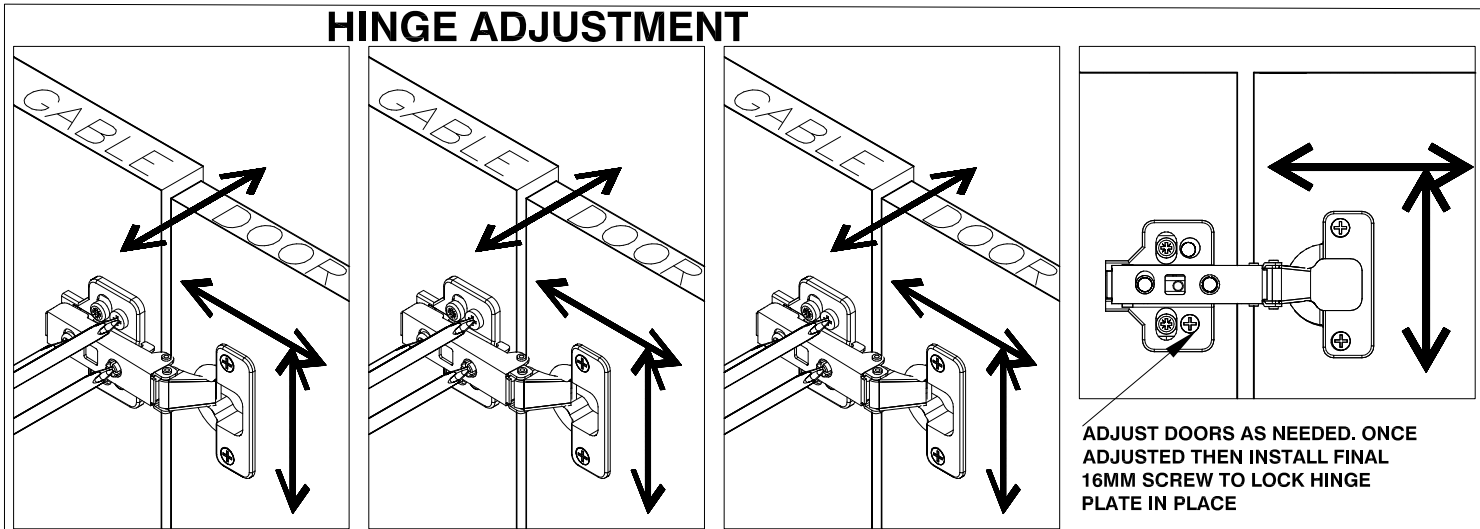

Étape 1

Étape 2

Étape 4

INSÉRER LES SUPPORTS DE TABLETTE

Étape 3

POUR INSTALLER LE DESSUS EN OPTION, VOIR LES INSTRUCTIONS FOURNIES

POUR INSTALLER LES PORTES EN OPTION, VOIR LES INSTRUCTIONS FOURNIES

POUR INSTALLER LES PATTES EN OPTION, VOIR LES INSTRUCTIONS FOURNIES OU SINON UTILISER LES NIVELEURS FOURNIS

M-F 6am - 4:30 pm PST

MODEL: LEV-36COX-HDRS-21
Cabinet Doors

2 PCS DOOR BUMPER	2 PCS HANDLE & SCREWS	1 PCS Z BRACKET	4 PCS 12mm SCREW	1 PCS LOCK STOP BRACKET	4 PCS HINGE & MOUNTING PLATE	12 PCS 16mm CB SCREW
--------------------------	------------------------------	------------------------	-------------------------	--------------------------------	-------------------------------------	-----------------------------

HINGE ADJUSTMENT

MODÈLE : LEV-36COX-HDRS-21
Portes de cabinet

2 PCES COUSSINETS DE PORTE	2 PCES POIGNÉE ET VIS	1 PCE Z PLAQUE	4 PCES VIS DE 12mm	1 PCE PLAQUE POUR LOQUET	4 PCES CHARNIÈRES AVEC CALES DE MONTAGE	12 PCES VIS DE 16mm
-----------------------------------	------------------------------	-----------------------	---------------------------	---------------------------------	--	----------------------------