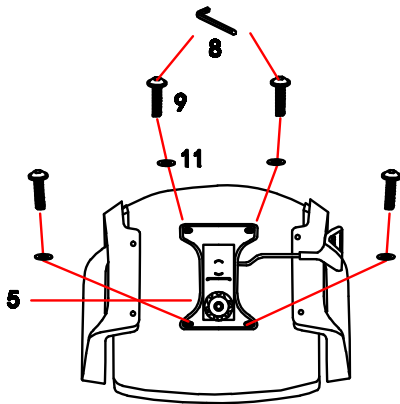

Step 1
Étape 1

Step 2
Étape 2

****IMPORTANT****
Do not tighten screws
until after Step 3

Step 3
Étape 3

****REMINDER****
Tighten screws from
Step 2. # 13

Step 4
Étape 4

Step 5
Étape 5

Step 6
Étape 6

**Assembly
Instruction
Guide
D'Assemblage**

**Model:
HER-MB**
Modèle:
HER-MB

NO.	1	2	3	4	5	6	7	8	9	10	11	12	13
SKETCH ILLUSTRATION													
SIZE TAILLE		LEFT & RIGHT GAUCHE ET DROITE						M5	M6*20mm	M6*30mm	M6*18mm	M8*22mm	M6*20mm
QTY	1 pc	2 pcs	1 pc	1 pc	1 pc	1 pc	5 pcs	1 pc	4 pcs	4 pcs	4 pcs	4 pcs	2 pcs