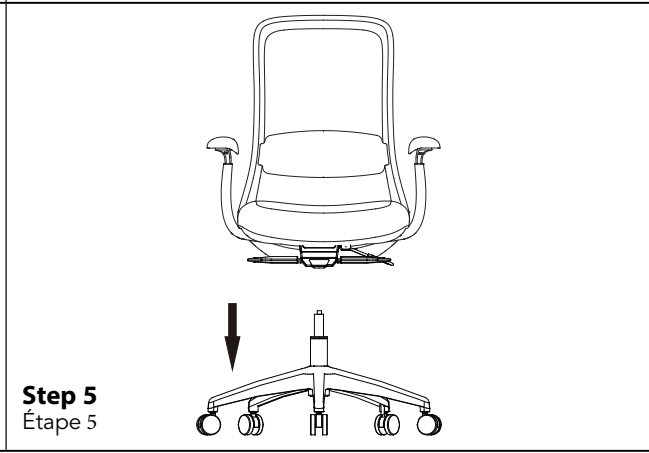

	NO.	1	2	3	4	5	6	7	8	9	10	11	12	13
Assembly Instruction Guide D'Assemblage	SKETCH ILLUSTRATION													
Model: HEM-MB Modèle: HEM-MB	SIZE TAILLE						M8X17MM	M6X50MM		M6X45MM		M8X14X2MM	M8X20MM	M6
	QTY.	1 pc	1 pc	5 pcs	1 pc	1pair/paire	13 pcs	6 pcs	1 pc	4 pcs	1 pc	3 pcs	3 pcs	1 pc