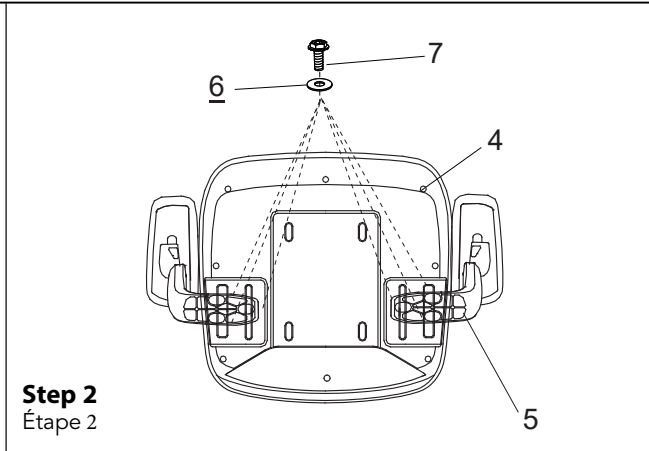

	NO.	1	2	3	4	5	6	7	8	9	10	11	12	13
Assembly Instruction Guide D'Assemblage	SKETCH ILLUSTRATION													
Model: HEM-MB Modèle: HEM-MB	SIZE TAILLE						M8X17MM	M6X50MM		M6X45MM		M8X14X2MM	M8X20MM	M6
	QTY.	1 pc	1 pc	5 pcs	1 pc	1pair/paire	13 pcs	6 pcs	1 pc	4 pcs	1 pc	3 pcs	3 pcs	1 pc

Step 1
Étape 1

Step 2
Étape 2

	NO.	1	2	3	4	
Assembly Instruction Guide D'Assemblage	SKETCH ILLUSTRATION					
Model: HEM-HDRT Modèle: HEM-HDRT	SIZE TAILLE		M6X25MM		M6	
	QTY.	1 pc	2 pcs	1 pc	1 pc	