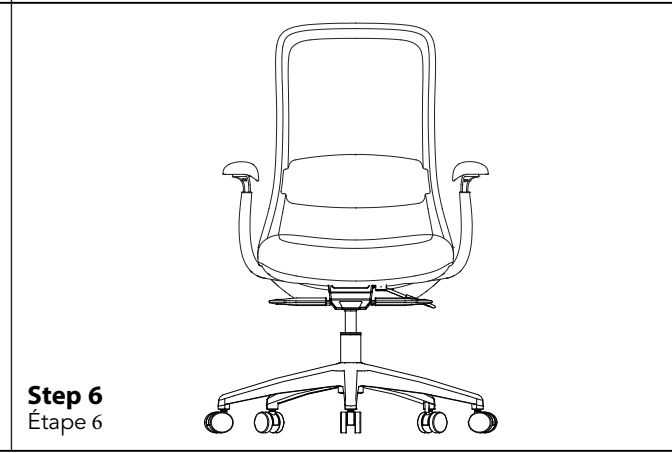

	NO.	1	2	3	4	5	6	7	8	9	10	11	12	13
Assembly Instruction Guide D'Assemblage	SKETCH ILLUSTRATION													
Model: HEM-MB Modèle: HEM-MB	SIZE TAILLE						M8X17MM	M6X50MM		M6X45MM		M8X14X2MM	M8X20MM	M6
	QTY.	1 pc	1 pc	5 pcs	1 pc	1pair/paire	13 pcs	6 pcs	1 pc	4 pcs	1 pc	3 pcs	3 pcs	1 pc