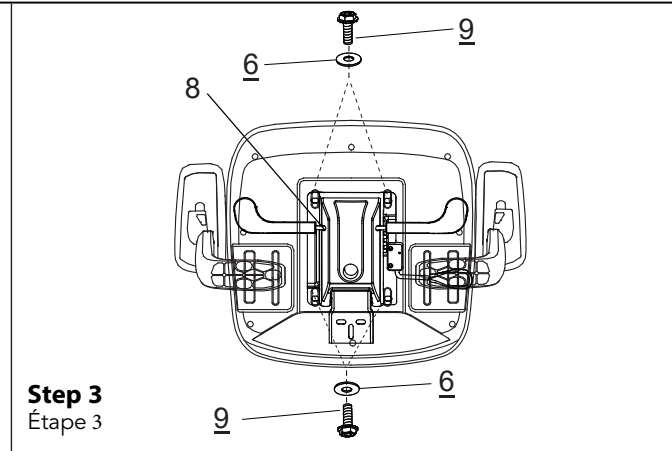

	NO.	1	2	3	4	5	6	7	8	9	10	11	12	13
Assembly Instruction Guide D'Assemblage	SKETCH ILLUSTRATION													
Model: HEM-MB Modèle: HEM-MB	SIZE TAILLE						M8X17MM	M6X50MM		M6X45MM		M8X14X2MM	M8X20MM	M6
	QTY.	1 pc	1 pc	5 pcs	1 pc	1pair/paire	13 pcs	6 pcs	1 pc	4 pcs	1 pc	3 pcs	3 pcs	1 pc

Step 1
Étape 1

Step 2
Étape 2

	NO.	1	2	3	4	
Assembly Instruction Guide D'Assemblage	SKETCH ILLUSTRATION					
Model: HEM-HDRT Modèle: HEM-HDRT	SIZE TAILLE		M6X25MM		M6	
	QTY.	1 pc	2 pcs	1 pc	1 pc	