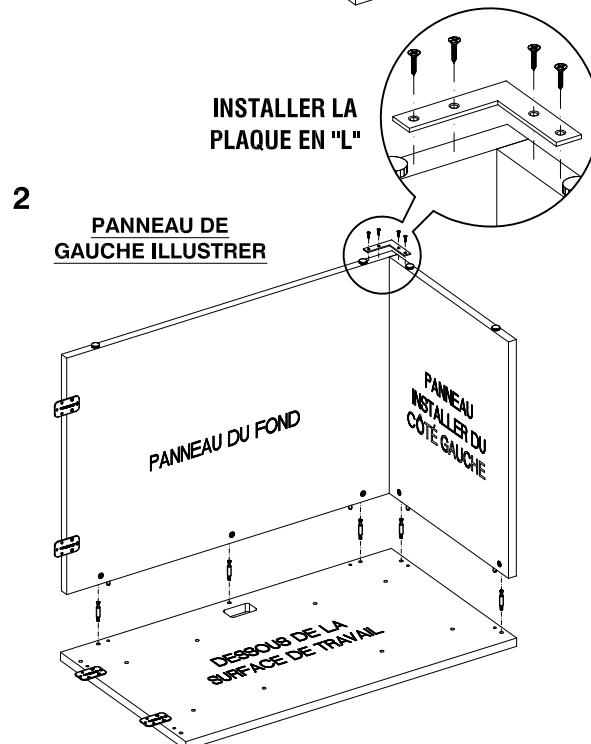

ASSEMBLAGE DE LA COUILLE DE RETOUR

(LE PANNEAU DE CÔTÉ PEUT-ÊTRE INSTALLER DU CÔTÉ DROIT OU GAUCHE)

ATTENTION:
CET ARTICLE D'AMEUBLEMENT EST LOURD. ASSUREZ-VOUS D'AVOIR L'AIDE NÉCESSAIRE POUR LE SOULEVER OU EN DÉPLACER LES COMPOSANTES ET MODULES. GARDEZ LA QUINCAILLERIE HORS DE LA PORTÉE DES ENFANTS.

QUESTIONS OU PRÉOCCUPATIONS ?
COMMUNIQUEZ avec le Service à la clientèle au
1-800-567-3060
du lundi au vendredi de 6 h à 16 h 30 HNP