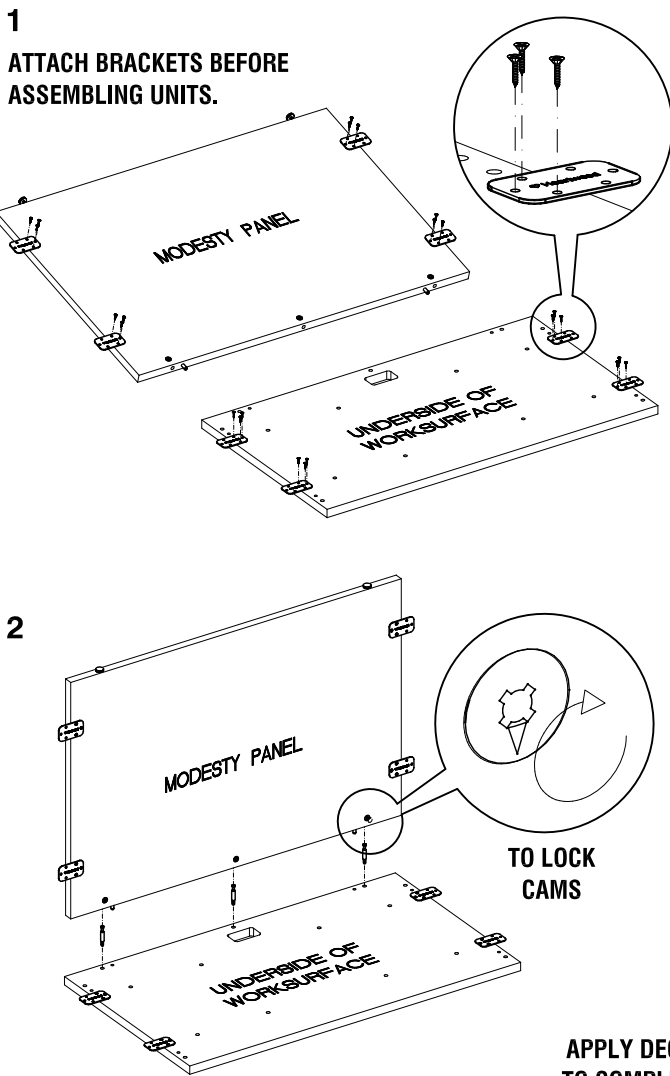

**MODELS**

INV-2430RSBR  
 INV-2436RSBR  
 INV-2442RSBR  
 INV-2448RSBR

**NOTE:** SOME PARTS MAY DIFFER SLIGHTLY FROM THOSE SHOWN. THESE VARIATIONS WILL NOT AFFECT ASSEMBLY.

5 PCS  MINI FIX BOLT	5 PCS  DECO CAP	8 PCS  FLAT BRACKET	52 PCS  19mm CB SCREW	1 PCS  "L" BRACKET
----------------------------	-----------------------	---------------------------	-----------------------------	--------------------------

**BRIDGE ASSEMBLY**

(GABLE NOT USED)

APPLY DECO CAPS TO COMPLETE UNIT

**RETURN SHELL ASSEMBLY**

(GABLE CAN BE INSTALLED EITHER ON LEFT OR RIGHT SIDE)

**CAUTION:**  
 OFFICE FURNITURE IS HEAVY. ENSURE THAT YOU HAVE ADEQUATE ASSISTANCE WHEN LIFTING AND MOVING PARTS AND ASSEMBLIES. KEEP HARDWARE OUT OF REACH OF CHILDREN.

**NOTE:** CERTAINES PIÈCES PEUVENT DIFFÉRER DE CELLES MONTRÉES. PAR CONTRE, ELLES N'AFECTERONT PAS L'ASSEMBLAGE.

5 PIÈCES  GOUJON	5 PIÈCES  CACHE-VIS	8 PIÈCES  PLAQUE	52 PIÈCES  VIS DE TYPE CB 19mm	1 PIÈCES  PLAQUE EN "L"
---	--	---	---	--

## ASSEMBLAGE DE LA COUILLE DE RETOUR

(LE PANNEAU DE CÔTÉ PEUT-ÊTRE INSTALLER DU CÔTÉ DROIT OU GAUCHE)

**ATTENTION:**  
CET ARTICLE D'AMEUBLEMENT EST LOURD. ASSUREZ-VOUS D'AVOIR L'AIDE NÉCESSAIRE POUR LE SOULEVER OU EN DÉPLACER LES COMPOSANTES ET MODULES. GARDEZ LA QUINCAILLERIE HORS DE LA PORTÉE DES ENFANTS.