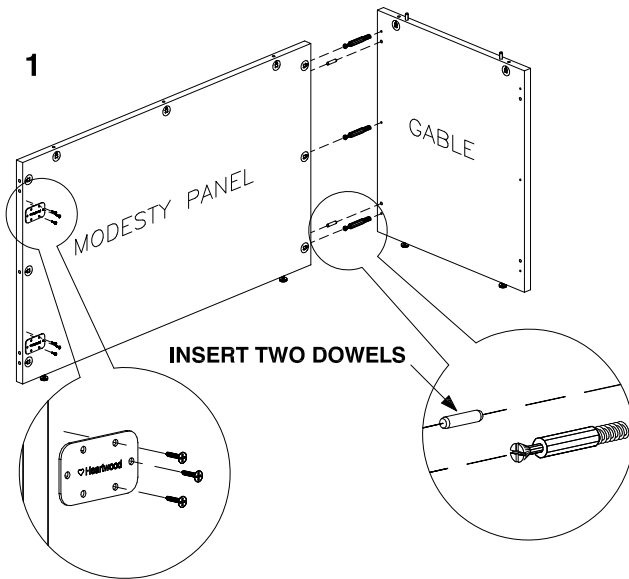

innovations

<p>8 PCS</p>  <p>MINI FIX BOLT</p>	<p>4 PCS</p>  <p>FLAT BRACKET</p>	<p>16 PCS</p>  <p>DECO CAPS</p>	<p>2 PCS</p>  <p>DOWEL</p>	<p>24 PCS</p>  <p>19mm CB SCREW</p>
---	--	--	---	--

CAUTION:

OFFICE FURNITURE IS HEAVY. ENSURE THAT YOU HAVE ADEQUATE ASSISTANCE WHEN LIFTING AND MOVING PARTS AND ASSEMBLIES. KEEP HARDWARE OUT OF REACH OF CHILDREN.

NOTE:

RETURN SHELLS ARE NON-HANDED AND CAN BE ASSEMBLED LEFT OR RIGHT

1

2

3

QUESTIONS OR CONCERNS ?
PHONE Customer Service
1-866-567-3060
M-F 7am - 4:30 pm PST

innovations

<p>8 PIÈCES</p>  <p>GOUJONS</p>	<p>4 PIÈCES</p>  <p>PLAQUES D'AFFLEUREMENT</p>	<p>16 PIÈCES</p>  <p>CACHE-VIS</p>	<p>2 PIÈCES</p>  <p>GOUJONS EN BOIS</p>	<p>24 PIÈCES</p>  <p>VIS DE TYPE CB DE 19mm</p>
--	---	---	--	--

NOTE : LES COQUILLES DE RETOUR SONT RÉVERSIBLES ET PEUVENT DONC ÊTRE ASSEMBLÉES VERS LA DROITE OU LA GAUCHE

1

2

UTILISER DES PLAQUES D'AFFLEUREMENT POUR JUMELER DES UNITÉS SUPPLÉMENTAIRES

3

QUESTIONS OU PRÉOCCUPATIONS ?