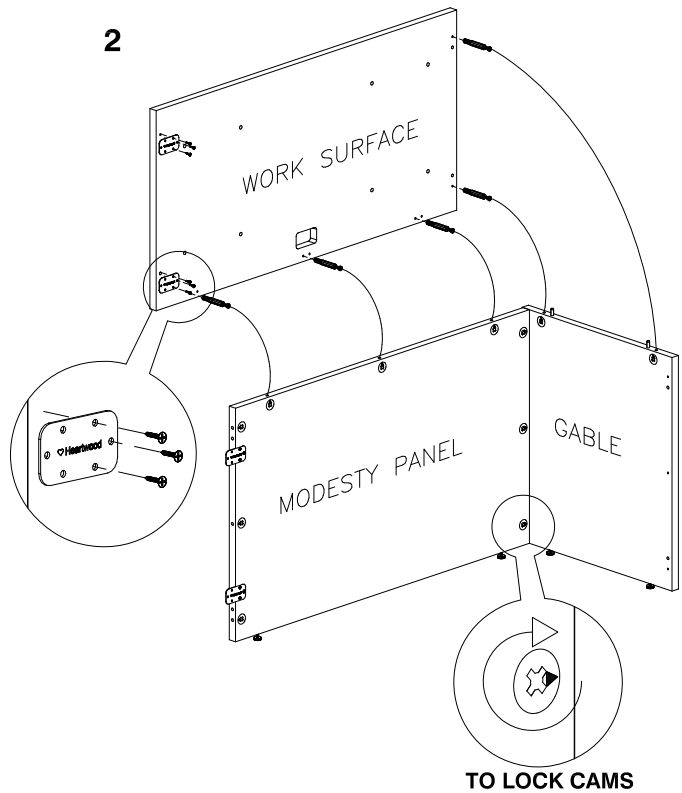

innovations

<p>8 PCS</p>  <p>MINI FIX BOLT</p>	<p>4 PCS</p>  <p>FLAT BRACKET</p>	<p>16 PCS</p>  <p>DECO CAPS</p>	<p>2 PCS</p>  <p>DOWEL</p>	<p>24 PCS</p>  <p>19mm CB SCREW</p>
---	--	--	---	--

CAUTION:

OFFICE FURNITURE IS HEAVY. ENSURE THAT YOU HAVE ADEQUATE ASSISTANCE WHEN LIFTING AND MOVING PARTS AND ASSEMBLIES. KEEP HARDWARE OUT OF REACH OF CHILDREN.

NOTE:

RETURN SHELLS ARE NON-HANDED AND CAN BE ASSEMBLED LEFT OR RIGHT

1

2

3

QUESTIONS OR CONCERNS ?
PHONE Customer Service
1-866-567-3060
M-F 7am - 4:30 pm PST

innovations

<p>8 PIÈCES</p>  <p>GOUJONS</p>	<p>4 PIÈCES</p>  <p>PLAQUES D'AFFLEUREMENT</p>	<p>16 PIÈCES</p>  <p>CACHE-VIS</p>	<p>2 PIÈCES</p>  <p>GOUJONS EN BOIS</p>	<p>24 PIÈCES</p>  <p>VIS DE TYPE CB DE 19mm</p>
--	---	---	--	--

NOTE : LES COQUILLES DE RETOUR SONT RÉVERSIBLES ET PEUVENT DONC ÊTRE ASSEMBLÉES VERS LA DROITE OU LA GAUCHE

1

2

UTILISER DES PLAQUES D'AFFLEUREMENT POUR JUMELER DES UNITÉS SUPPLÉMENTAIRES

3

QUESTIONS OU PRÉOCCUPATIONS ?