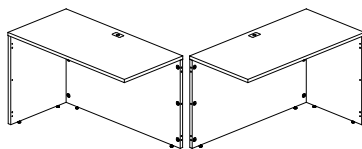

NOTE:

RETURN SHELLS ARE NON-HANDED AND CAN BE ASSEMBLED LEFT OR RIGHT

1

2

3

QUESTIONS OR CONCERNS ?
PHONE Customer Service
1-866-567-3060
M-F 7am - 4:30 pm PST

innovations

<p>8 PIÈCES</p>  <p>GOUJONS</p>	<p>4 PIÈCES</p>  <p>PLAQUES D'AFFLEUREMENT</p>	<p>16 PIÈCES</p>  <p>CACHE-VIS</p>	<p>2 PIÈCES</p>  <p>GOUJONS EN BOIS</p>	<p>24 PIÈCES</p>  <p>VIS DE TYPE CB DE 19mm</p>
--	---	---	--	--