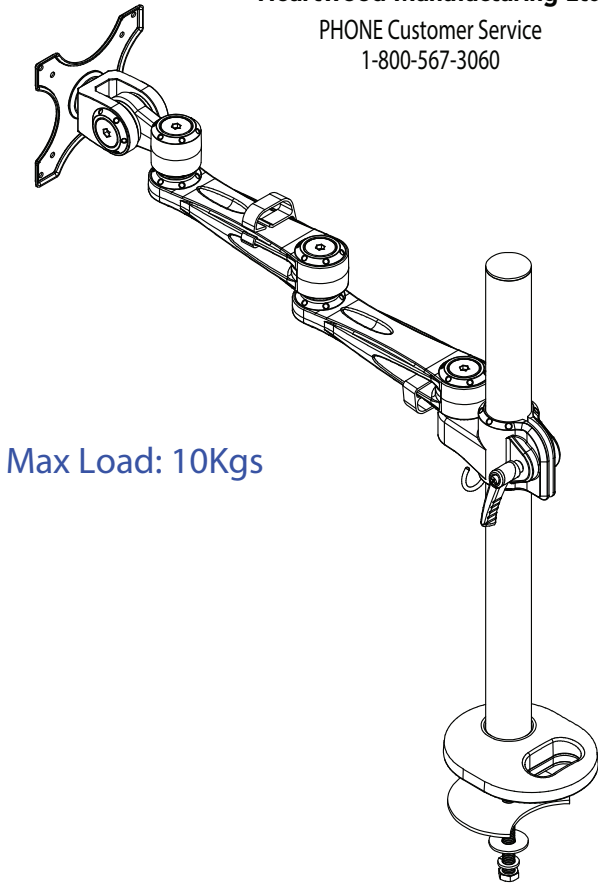

**Heartwood Distributors Ltd/
Heartwood Manufacturing Ltd**

PHONE Customer Service
1-800-567-3060

Model/Modèle: 100-LCD1

Installation Guide / Guide d'installation

Part List: